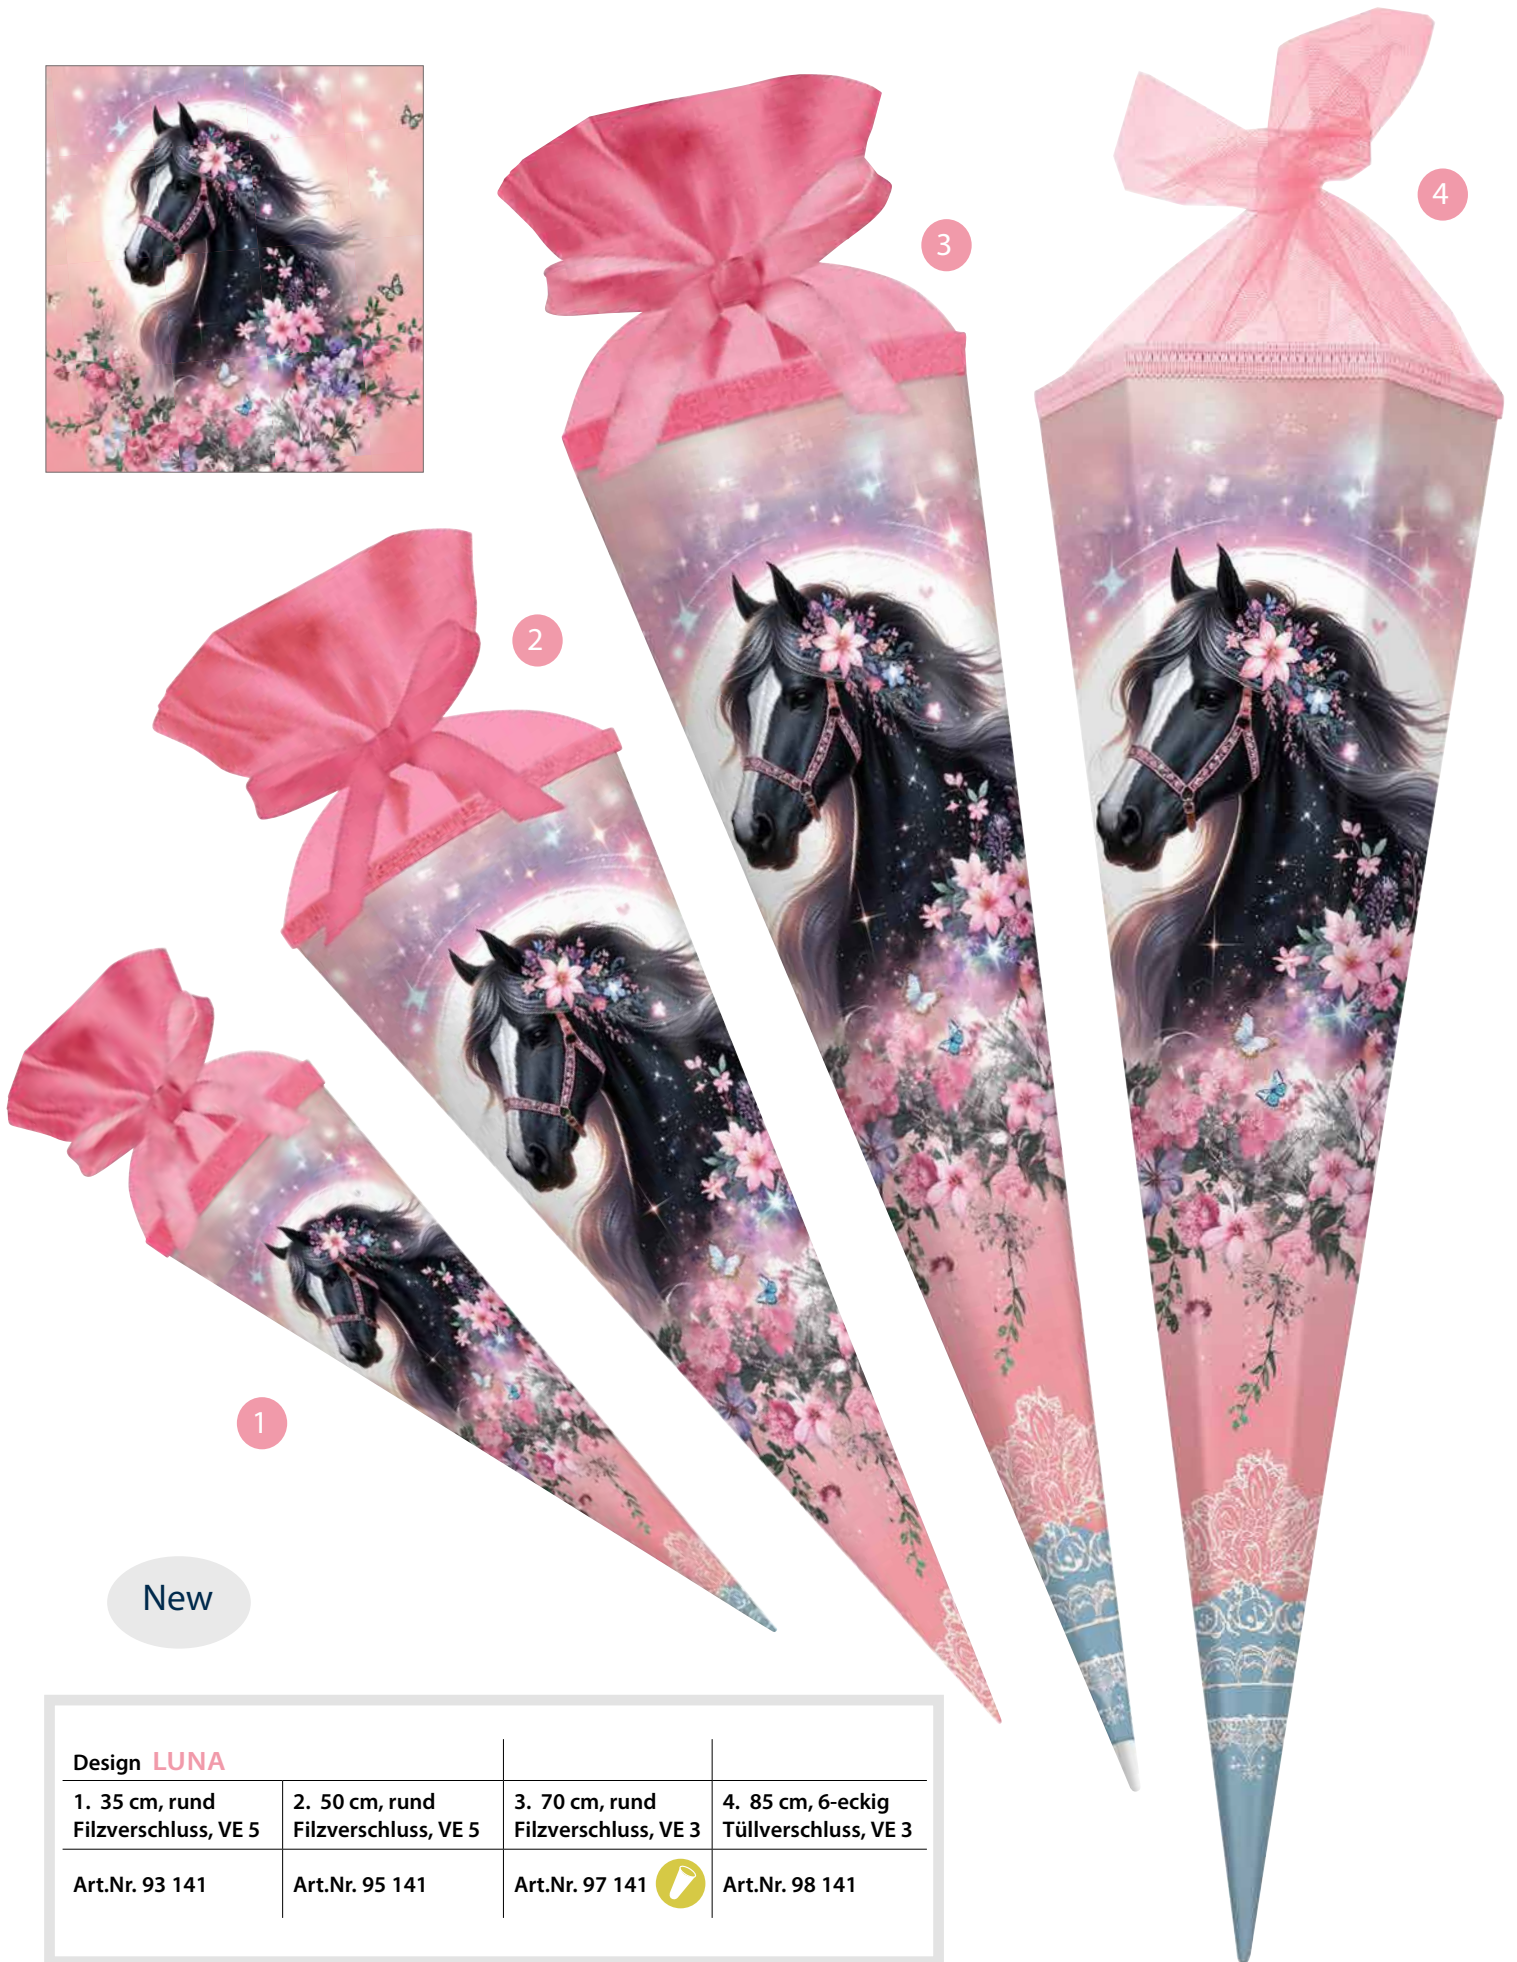

New

Design LUNA			
1. 35 cm, rund Filzverschluss, VE 5	2. 50 cm, rund Filzverschluss, VE 5	3. 70 cm, rund Filzverschluss, VE 3	4. 85 cm, 6-eckig Tüllverschluss, VE 3
Art.Nr. 93 141	Art.Nr. 95 141	Art.Nr. 97 141	Art.Nr. 98 141