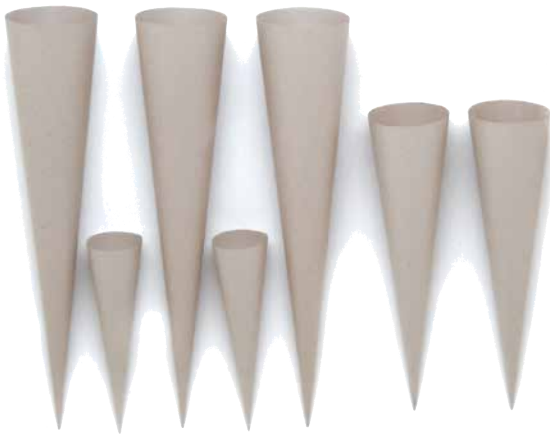

Bastelschultüte extra stark - 600 g /m²
Mit zusätzlicher Innenwicklung

MADE IN GERMANY

BASTELSCHULTÜTE „ROHLING“

VE 10

Art.Nr. 93 800	35 cm	rund
Art.Nr. 95 800	50 cm	rund, verstärkt
Art.Nr. 97 800	70 cm	rund, verstärkt

BASTELSCHULTÜTE „BUNKARTON“

Verstärkter Rohling aus Buntkarton, ohne Verschluss

Art.Nr. 97 810	sortiert *	70 cm	VE 10
Art.Nr. 97 808	hellblau	70 cm	VE 5 ☒
Art.Nr. 97 812	grün	70 cm	VE 5 ☒
Art.Nr. 97 813	rot	70 cm	VE 5 ☒
Art.Nr. 97 814	gelb	70 cm	VE 5 ☒
Art.Nr. 97 815	blau	70 cm	VE 5 ☒
Art.Nr. 97 816	pink	70 cm	VE 5 ☒
Art.Nr. 97 817	rosa	70 cm	VE 5 ☒
Art.Nr. 97 818	weiß	70 cm	VE 5
Art.Nr. 97 911	flieder	70 cm	VE 5 ☒
Art.Nr. 97 947	eisblau	70 cm	VE 5
Art.Nr. 97 948	lila	70 cm	VE 5 ☒
Art.Nr. 97 949	mint	70 cm	VE 5
Art.Nr. 97 961	steingrau	70 cm	VE 5 ☒