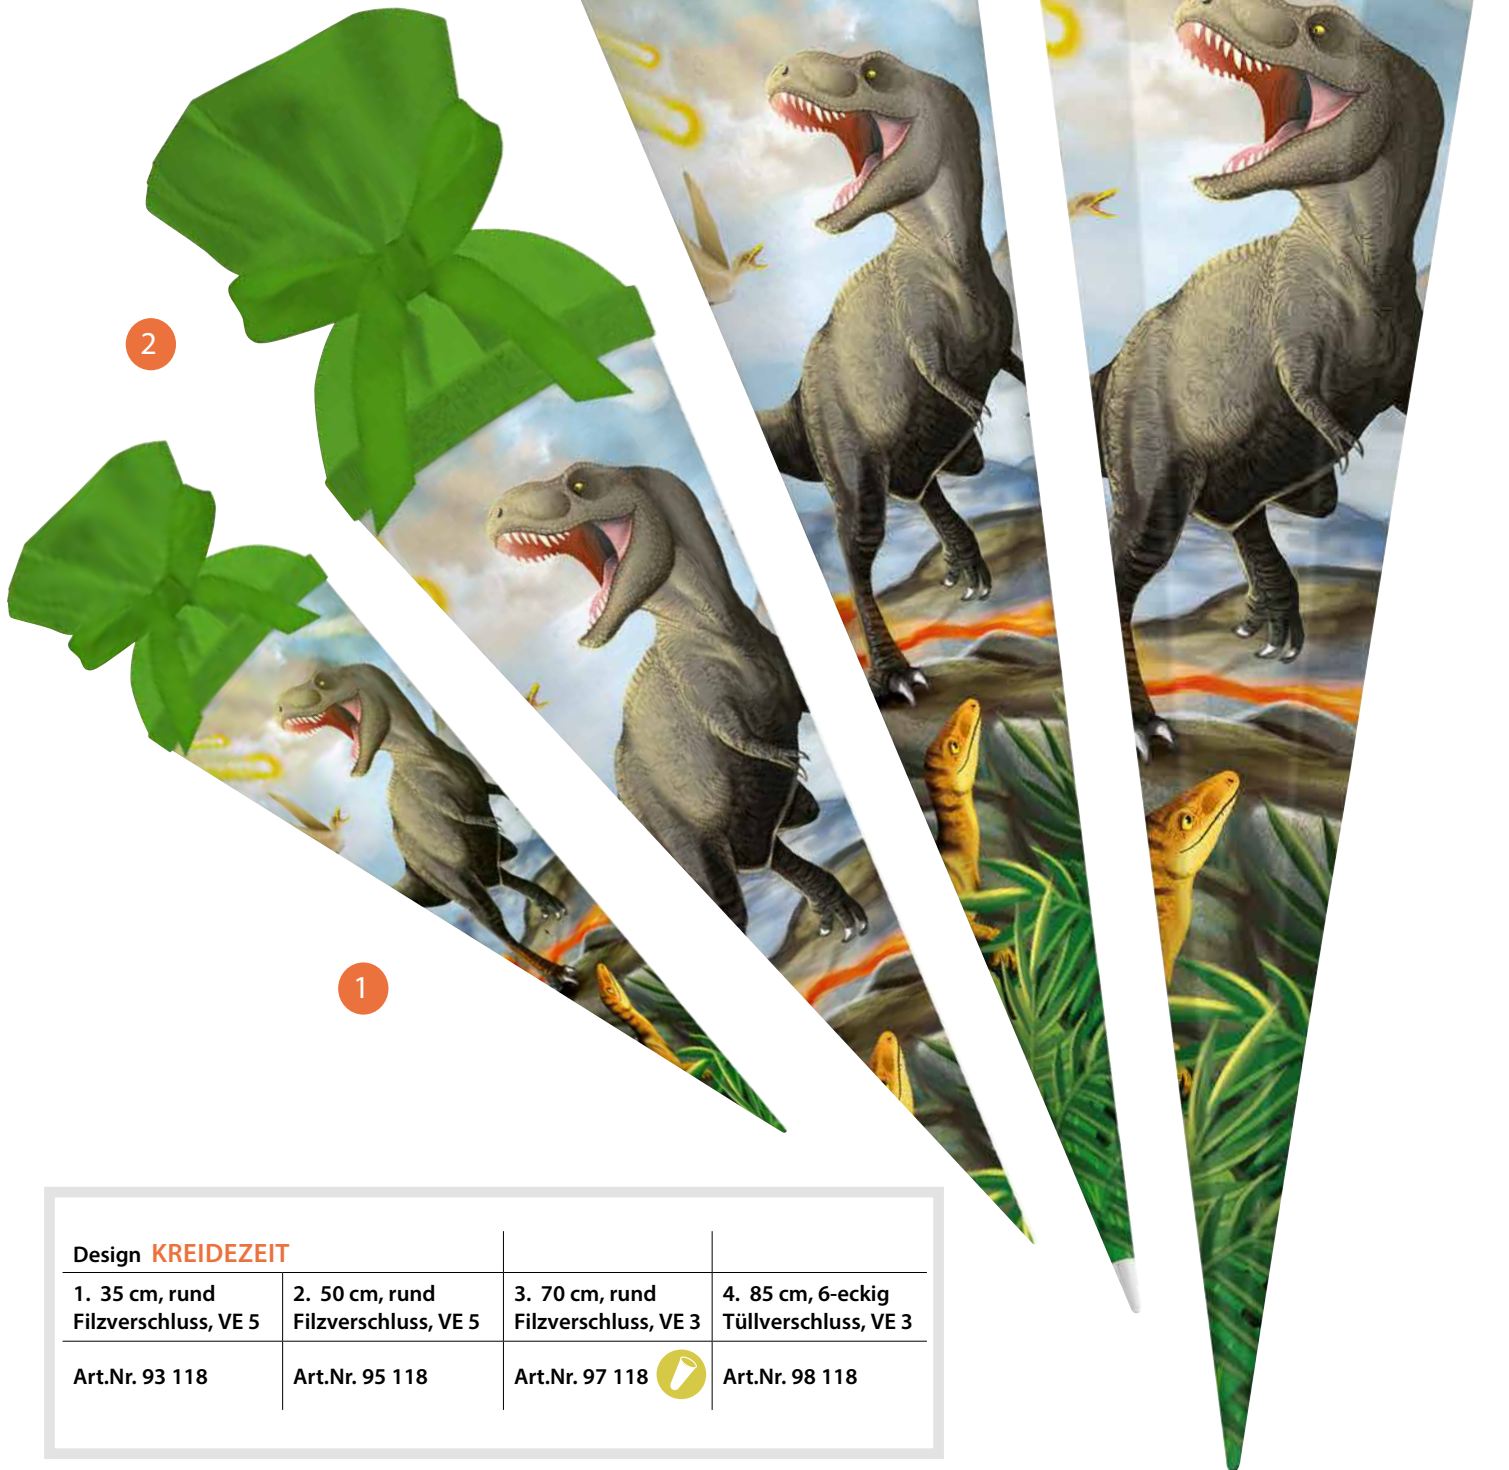

Design KREIDEZEIT			
1. 35 cm, rund Filzverschluss, VE 5	2. 50 cm, rund Filzverschluss, VE 5	3. 70 cm, rund Filzverschluss, VE 3	4. 85 cm, 6-eckig Tüllverschluss, VE 3
Art.Nr. 93 118	Art.Nr. 95 118	Art.Nr. 97 118	Art.Nr. 98 118