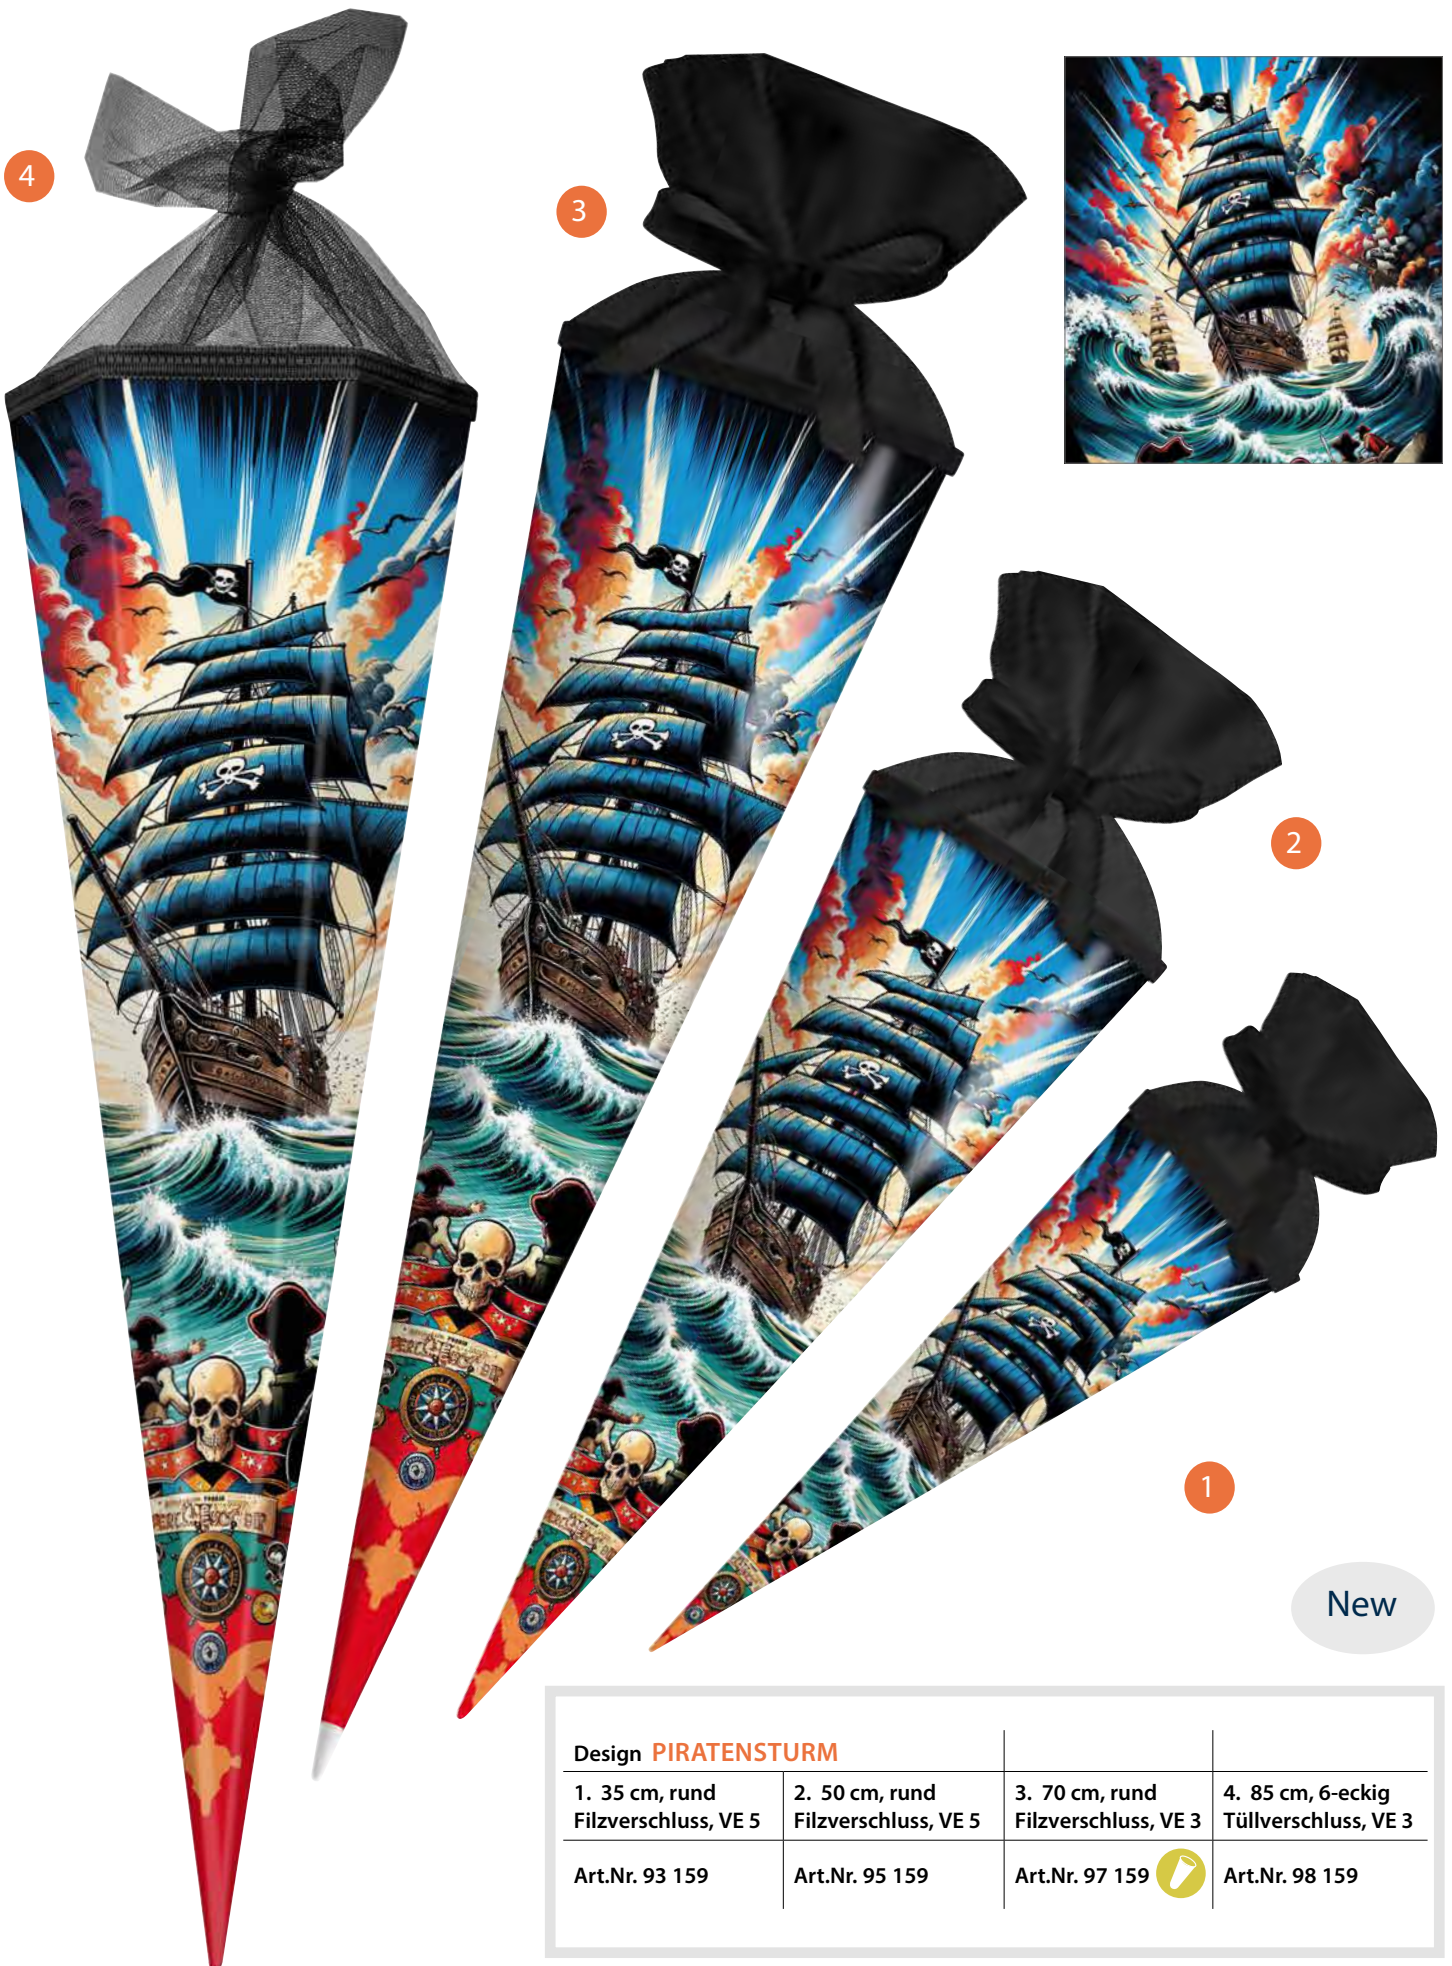

New

Design PIRATENSTURM			
1. 35 cm, rund Filzverschluss, VE 5	2. 50 cm, rund Filzverschluss, VE 5	3. 70 cm, rund Filzverschluss, VE 3	4. 85 cm, 6-eckig Tüllverschluss, VE 3
Art.Nr. 93 159	Art.Nr. 95 159	Art.Nr. 97 159	Art.Nr. 98 159